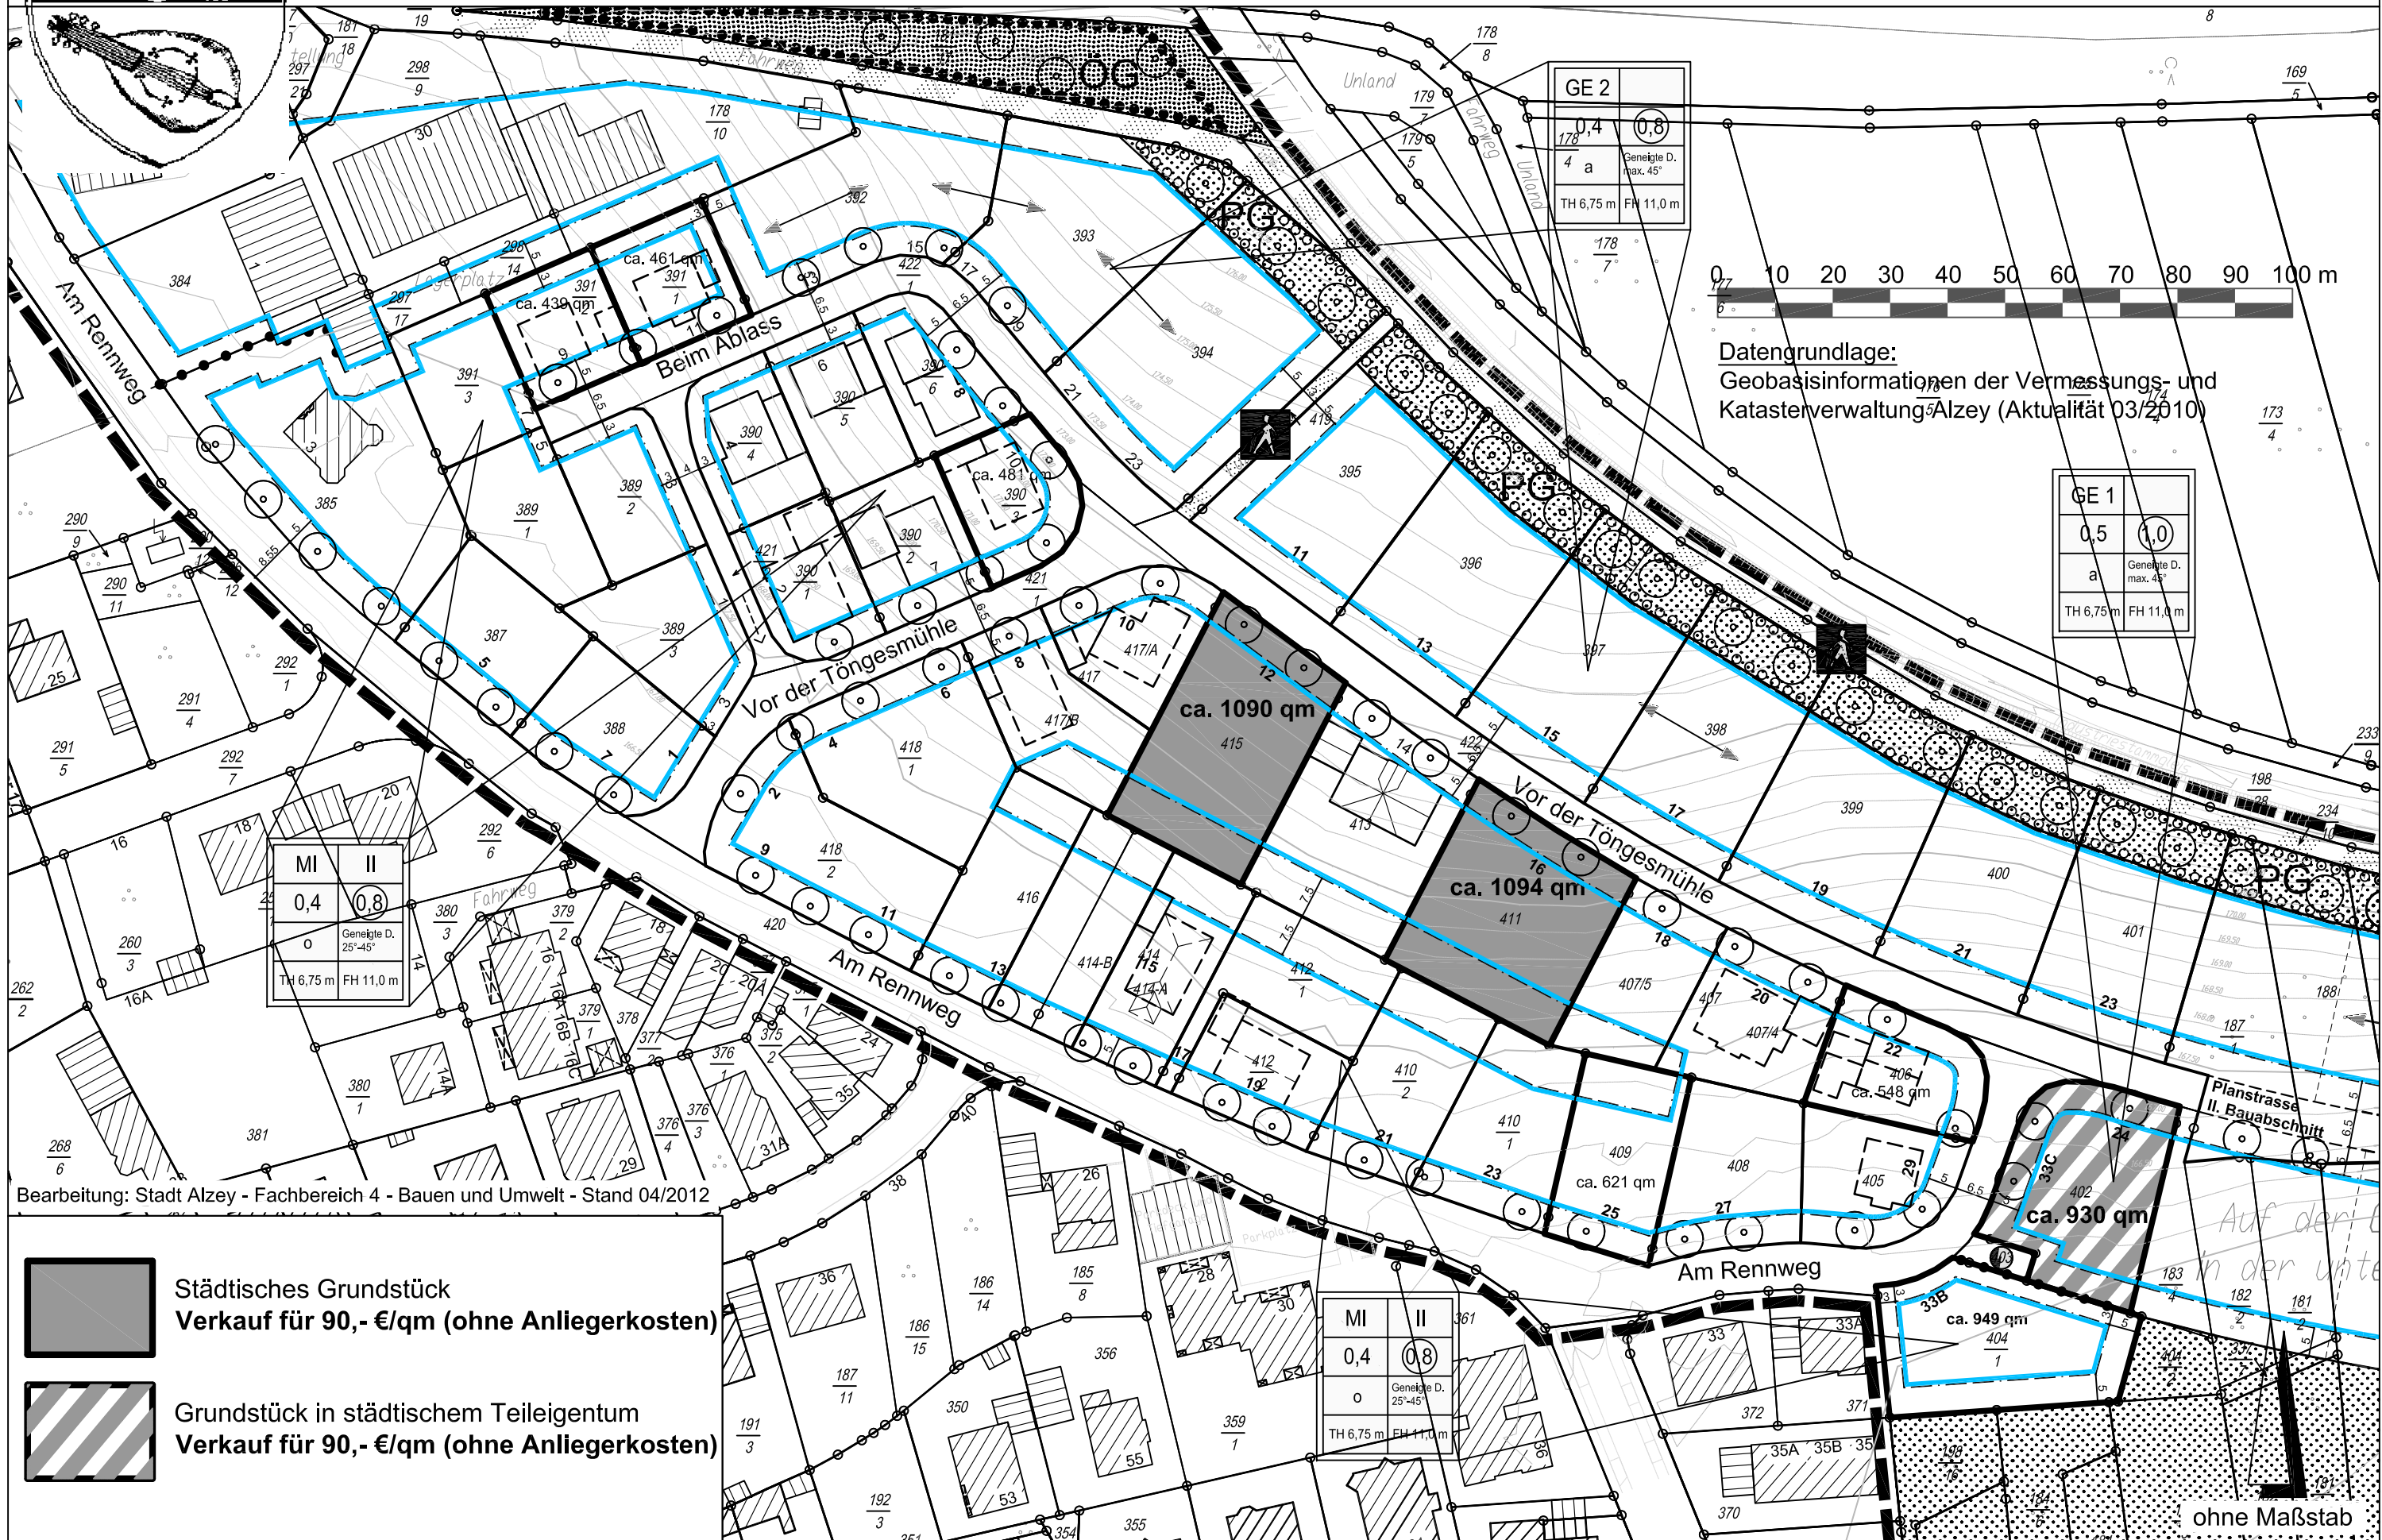

STADT ALZEY

Baugebiet "Östlich des Rennwegs" - 1. Bauabschnitt (B-Plan Nr. 25c-2.Ä)

-  Städtisches Grundstück
Verkauf für 90,- €/qm (ohne Anliegerkosten)
-  Grundstück in städtischem Teileigentum
Verkauf für 90,- €/qm (ohne Anliegerkosten)