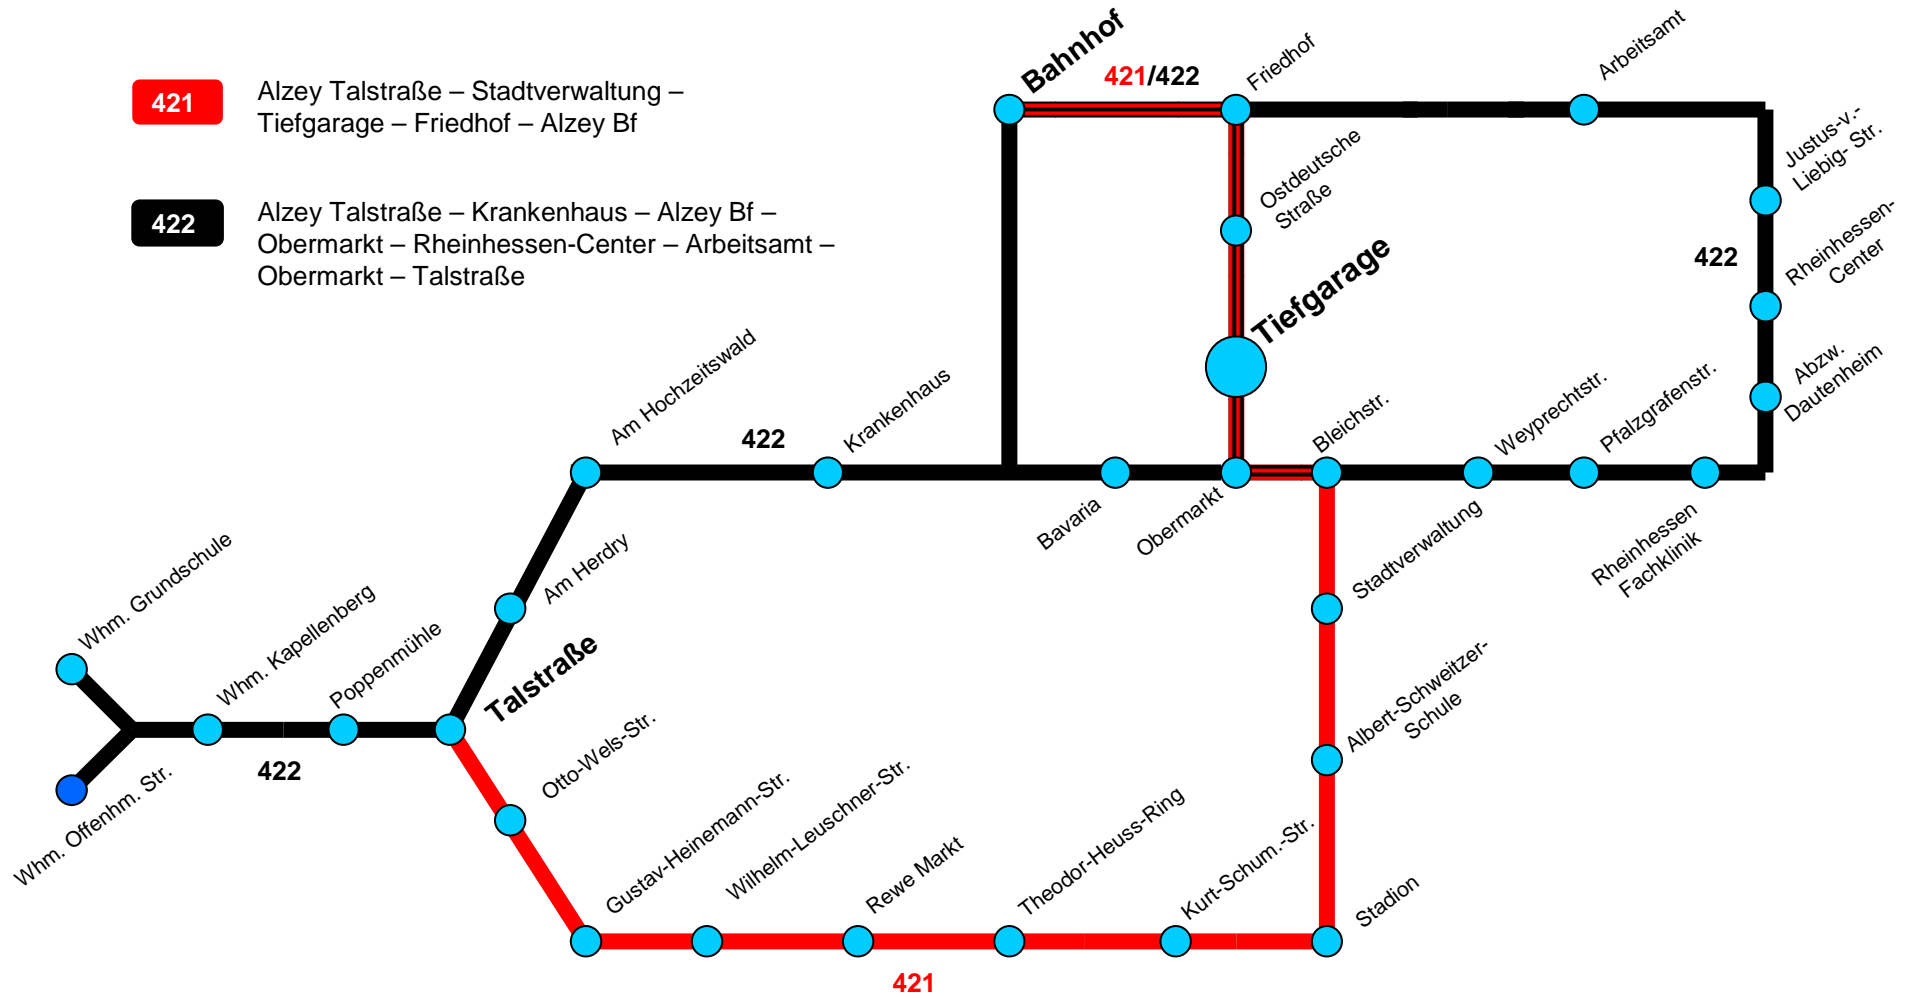

Linienetzplan City-Bus Alzey Montag - Freitag

421

Alzey Talstraße – Stadtverwaltung –
Tiefgarage – Friedhof – Alzey Bf

422

Alzey Talstraße – Krankenhaus – Alzey Bf –
Obermarkt – Rheinessen-Center – Arbeitsamt –
Obermarkt – Talstraße

Liniennetzplan City-Bus Alzey Samstag

422

Alzey Weinheim – Talstraße – Stadtverwaltung –
 Alzey Bf. – Obermarkt – Rheinhessen-Center –
 Obermarkt – Krankenhaus – Talstraße – Alzey
 Weinheim